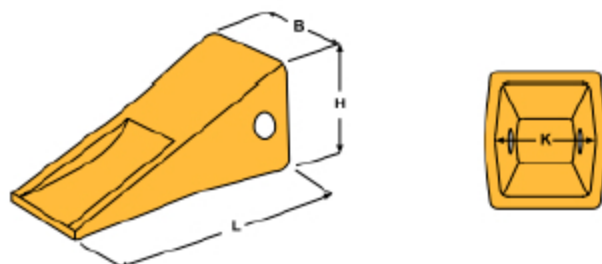

VIGGO BENDZ as

CAT System – tænder

OUR REF.	PART NO.	SIZE	Ruler				KG	ADAPTER	PIN	RETAINER
			L	B	H	K				
E 350	1U3202	J 200	148	55	63	40	1,3	E 310 - E 320	E 370	E 380 E 380.1
E 351	6Y3222	J 225	171	60	79	49	1,9	E 321	E 371	E 381
E 352	1U3252	J 250	193	65	85	55	2,5	E 303 - E 311 E 322	E 372	E 381 E 381.1
E 353	1U3302	J 300	220	88	96	67	4,1	E 304 - E 312 E 323 E 323.1	E 373	E 381 E 381.1
E 354	1U3352	J 350	243	90	105	75	5,5	E 313 - E 324 E 324.1	E 374	E 382 E 382.1
E 355	7T3402	J 400	273	105	127	88	9,3	E 325	E 375	E 383
E 356	9W8452 1U3452	J 460	300	116	125	98	11,0	E 314.1 E 326.1	E 377	E 384
E 357	9W8552 1U3552	J 550	333	140	142	120	17,8	E 327	E 378	E 385 E 385.1
E 358	6I6602	J 600	380	179	185	144	36,0	E 328	E 379	E 386