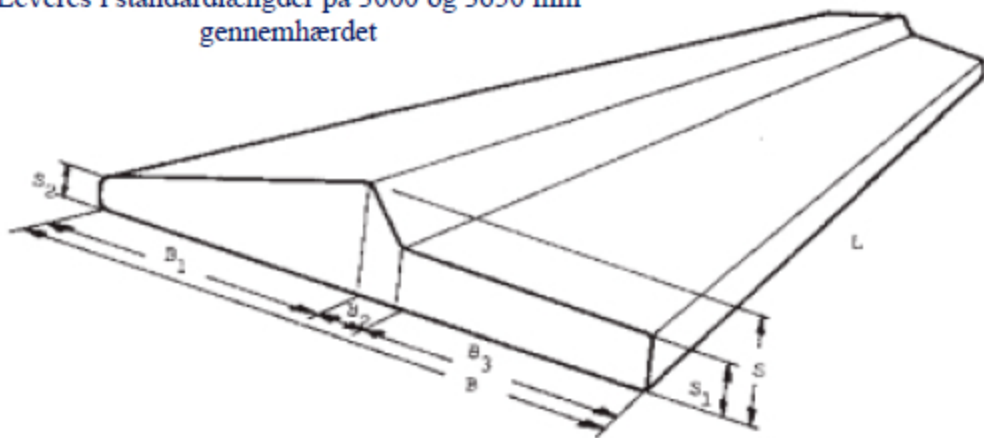

Pileskær i HB 500

Leveres i standardlængder på 3000 og 3650 mm
gennemhærdet

Dimensioner (mm)								L max	Vægt Kg / m
B	B1	B2	B3	S	S1	S2			
101	48	9	44	21	11	6	3000	9,5	
151	74	9	68	32	16	6	3000	20,5	
203	70	4	129	32	19	8	3660	31,4	
254	100	20	140	56	30	10	3660	65,4	